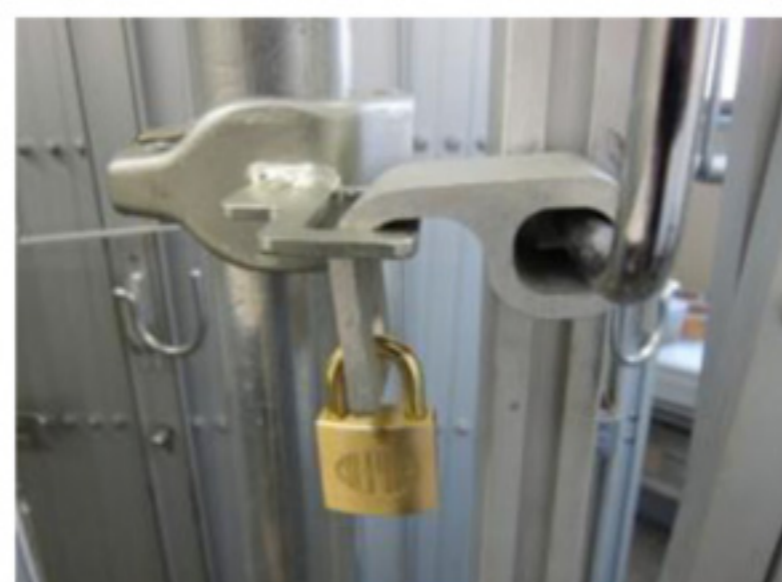

EXGオプション

09-300 片開き用クランプ

↑ 使用例 ↑

03-0915 ロープ通し

アイボルト・平ワッシャー×2 ナイロンナット
材質：ステンレス

↑ 使用例 ↑

09-223 つのクランプ

↑ 使用例 ↑

09-226 L型つのクランプ

↑ 使用例 ↑

03-0600E 落とし棒セット

↑ 使用例 ↑

JフックI型 03-0916 (12・15タイプに使用できます)

↑ 取り付け例 ↑

09-710 ステンレス製取付柱 2m

↑ 使用例 ↑